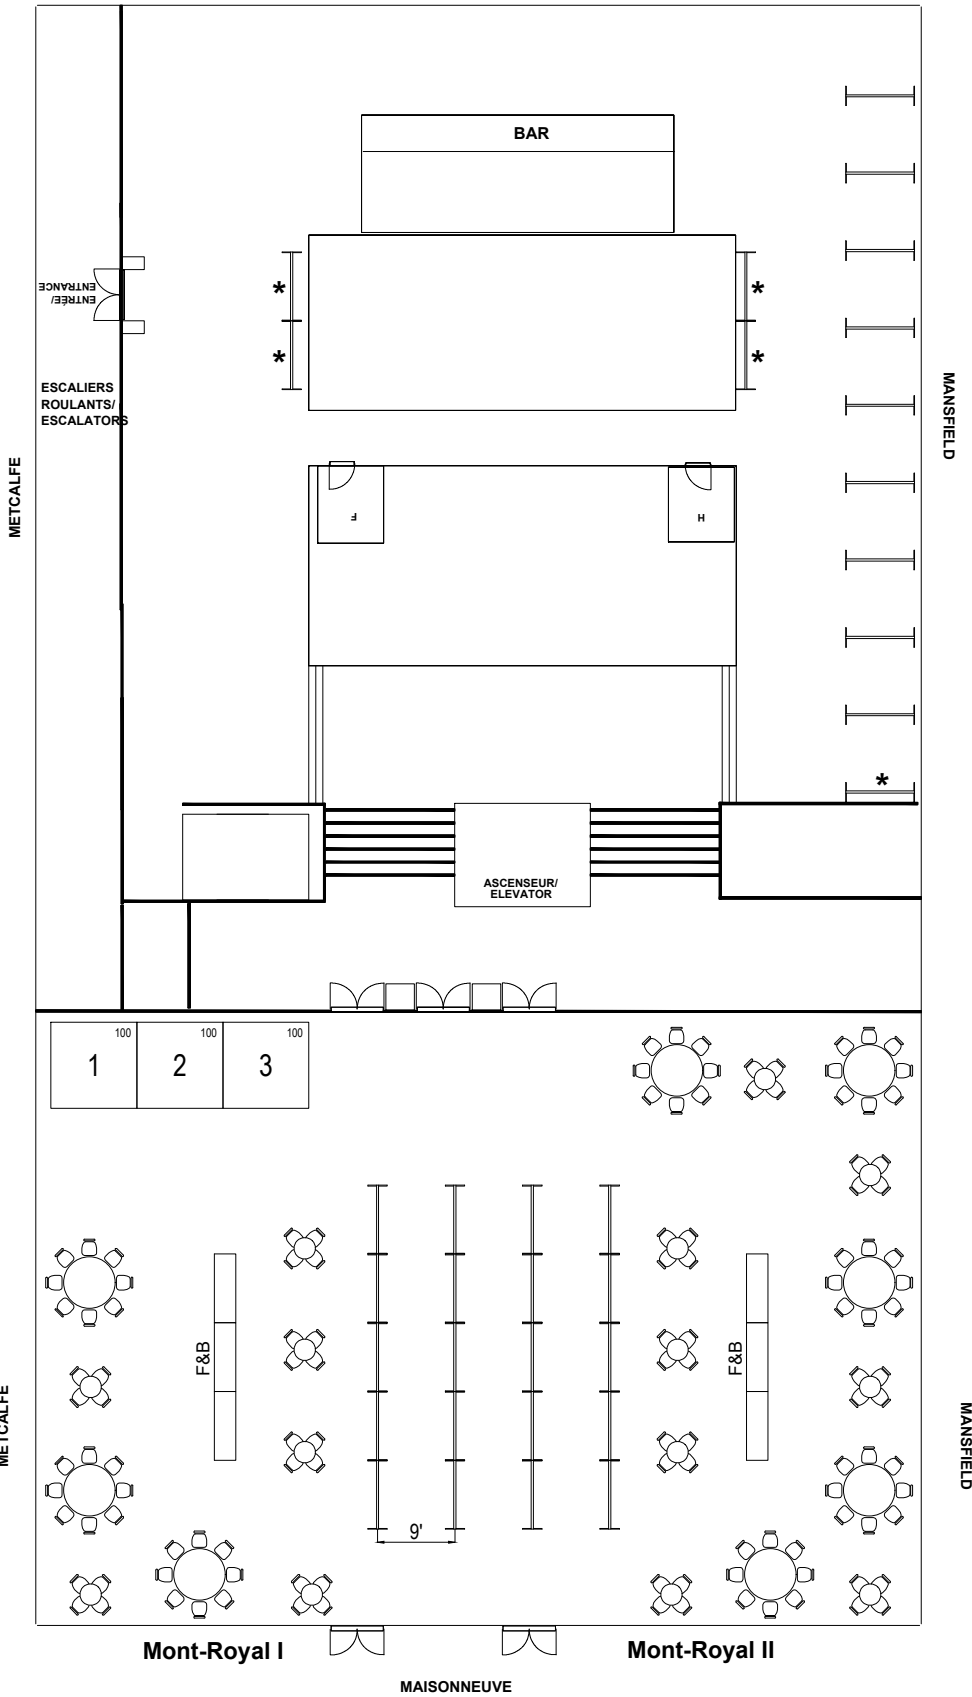

4e étage / 4th floor

SHERBROOKE

*5 S/S Posterboards
29 D/S Posterboards
TOTAL: 63 Surfaces
Inventory as of 04/13/2022

Dimension	Size	Qty	SqFt
10'x10'	100	3	300
Totals:		3	300

COPYRIGHT © 2016 GES

Confidential Property Of
Global Experience Specialists
File: Dopamine22 Apr 13 22.dwg
Layout: Tech
Plotted: April 13, 2022, 9:33:52 PM
By: Pirbhai, Nasera